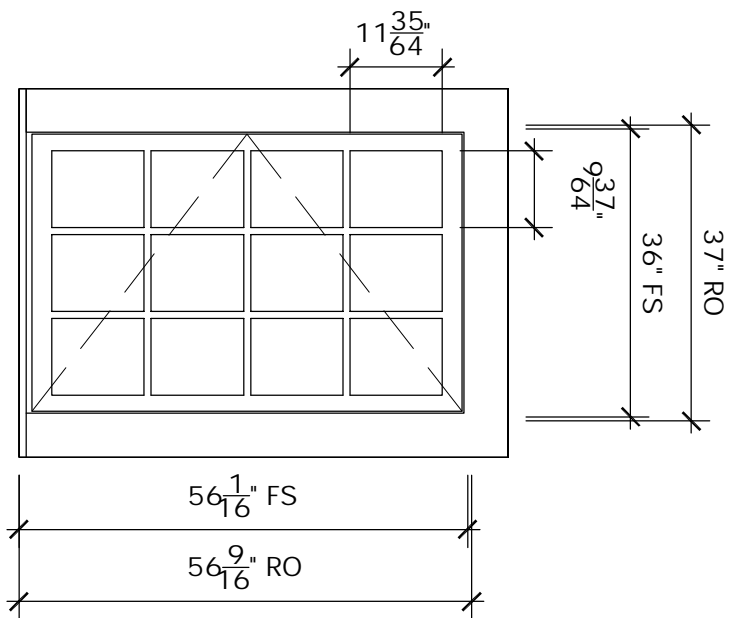

A
 QTY 3
 MAWN 2832 ROTO
 SCALE: 1/2" = 1'-0"
 6-9/16" JAMBS

C
 QTY 3
 WUDH 2424
 SCALE: 1/2" = 1'-0"
 6-9/16" JAMBS
 TEMPERED

D
 WUDHTR 4012
 QTY 3 SCALE: 1/2" = 1'-0"

6-9/16" JAMBS
 TEMPERED

E
 WAWN 4832 ROTO
 QTY 2 SCALE: 1/2" = 1'-0"

4-9/16" JAMBS

F1
 QTY 2
 WAWN 3640 ROTO
 SCALE: 1/2" = 1'-0"
 4-9/16" JAMBS
 ELECTRIC OPERATOR

F2
 QTY 2
 WAWN 3640 STAT
 SCALE: 1/2" = 1'-0"
 4-9/16" JAMBS

H
 QTY 1
 WAWN 2832-2 ROTO
 SCALE: 1/2" = 1'-0"
 6-9/16" JAMBS

J
 QTY 1
 WUDH 2424-2W
 SCALE: 1/2" = 1'-0"
 6-9/16" JAMBS

L
 QTY 2
 WCM 3656 LH
 SCALE: 1/2" = 1'-0"
 6-9/16" JAMBS
 VERIFY HANDING