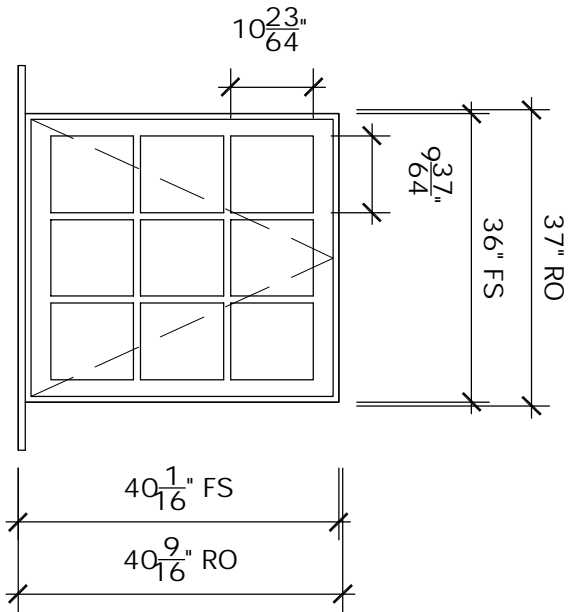

A
 QTY 3
 MAWN 2832 ROTO
 SCALE: 1/2" = 1'-0"
 6-9/16" JAMBS

C
 QTY 3
 WUDH 2424
 SCALE: 1/2" = 1'-0"
 6-9/16" JAMBS
 TEMPERED

D
 WUDHTR 4012
 QTY 3 SCALE: 1/2" = 1'-0"

6-9/16" JAMBS
 TEMPERED

E
 WAWN 4832 ROTO
 QTY 2 SCALE: 1/2" = 1'-0"

4-9/16" JAMBS

F1
 QTY 2
 WAWN 3640 ROTO
 SCALE: 1/2" = 1'-0"
 4-9/16" JAMBS
 ELECTRIC OPERATOR

F2
 QTY 2
 WAWN 3640 STAT
 SCALE: 1/2" = 1'-0"
 4-9/16" JAMBS

H
 QTY 1
 WAWN 2832-2 ROTO
 SCALE: 1/2" = 1'-0"
 6-9/16" JAMBS

J
 QTY 1
 WUDH 2424-2W
 SCALE: 1/2" = 1'-0"
 6-9/16" JAMBS

L
 QTY 2
 WCM 3656 LH
 SCALE: 1/2" = 1'-0"
 6-9/16" JAMBS
 VERIFY HANDING