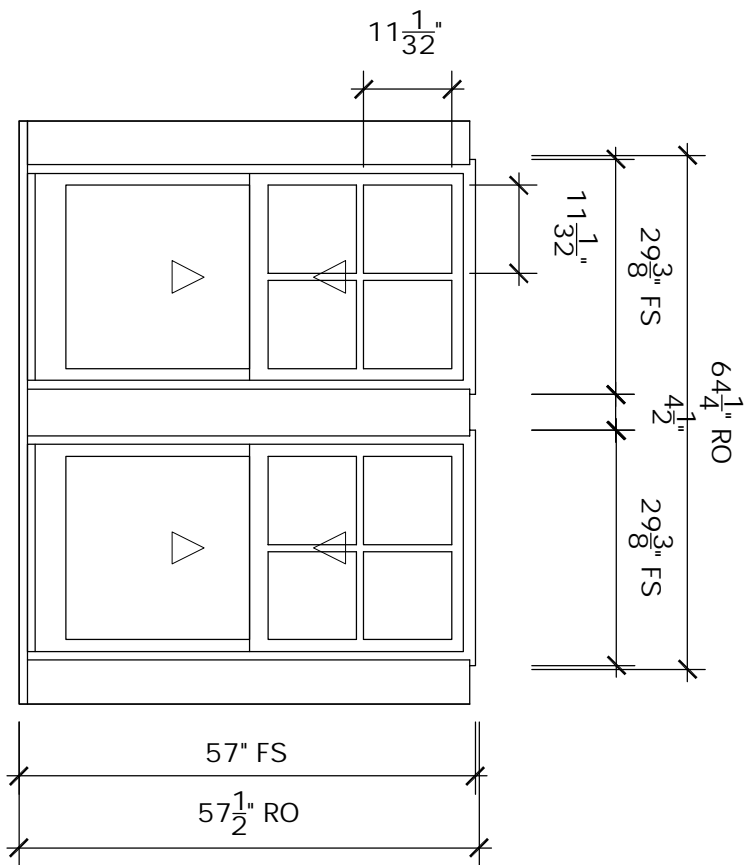

A
 QTY 3
 MAWN 2832 ROTO
 SCALE: 1/2" = 1'-0"
 6-9/16" JAMBS

C
 QTY 3
 WUDH 2424
 SCALE: 1/2" = 1'-0"
 6-9/16" JAMBS
 TEMPERED

D
 WUDHTR 4012
 QTY 3 SCALE: 1/2" = 1'-0"

6-9/16" JAMBS
 TEMPERED

E
 WAWN 4832 ROTO
 QTY 2 SCALE: 1/2" = 1'-0"

4-9/16" JAMBS

F1
 QTY 2
 WAWN 3640 ROTO
 SCALE: 1/2" = 1'-0"
 4-9/16" JAMBS
 ELECTRIC OPERATOR

F2
 QTY 2
 WAWN 3640 STAT
 SCALE: 1/2" = 1'-0"
 4-9/16" JAMBS

H
 QTY 1
 WAWN 2832-2 ROTO
 SCALE: 1/2" = 1'-0"
 6-9/16" JAMBS

J
 QTY 1
 WUDH 2424-2W
 SCALE: 1/2" = 1'-0"
 6-9/16" JAMBS

L
 QTY 2
 WCM 3656 LH
 SCALE: 1/2" = 1'-0"
 6-9/16" JAMBS
 VERIFY HANDING