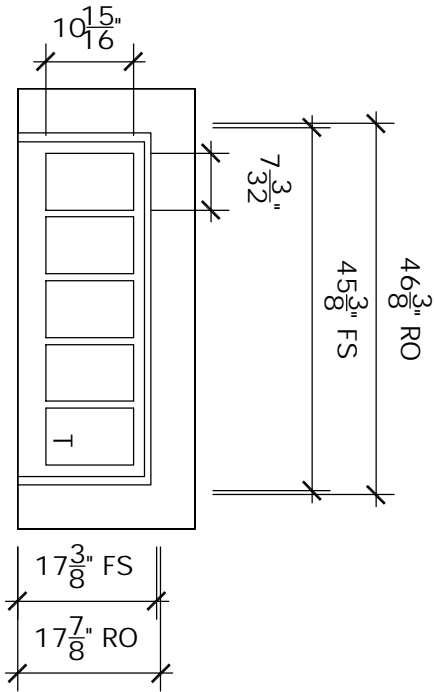

A
 QTY 3
 MAWN 2832 ROTO
 SCALE: 1/2" = 1'-0"
 6-9/16" JAMBS

C
 QTY 3
 WUDH 2424
 SCALE: 1/2" = 1'-0"
 6-9/16" JAMBS
 TEMPERED

D
 WUDHTR 4012
 QTY 3 SCALE: 1/2" = 1'-0"

6-9/16" JAMBS
 TEMPERED

E
 WAWN 4832 ROTO
 QTY 2 SCALE: 1/2" = 1'-0"

4-9/16" JAMBS

F1
 QTY 2
 WAWN 3640 ROTO
 SCALE: 1/2" = 1'-0"
 4-9/16" JAMBS
 ELECTRIC OPERATOR

F2
 QTY 2
 WAWN 3640 STAT
 SCALE: 1/2" = 1'-0"
 4-9/16" JAMBS

H
 QTY 1
 WAWN 2832-2 ROTO
 SCALE: 1/2" = 1'-0"
 6-9/16" JAMBS

J
 QTY 1
 WUDH 2424-2W
 SCALE: 1/2" = 1'-0"
 6-9/16" JAMBS

L
 QTY 2
 WCM 3656 LH
 SCALE: 1/2" = 1'-0"
 6-9/16" JAMBS
 VERIFY HANDING