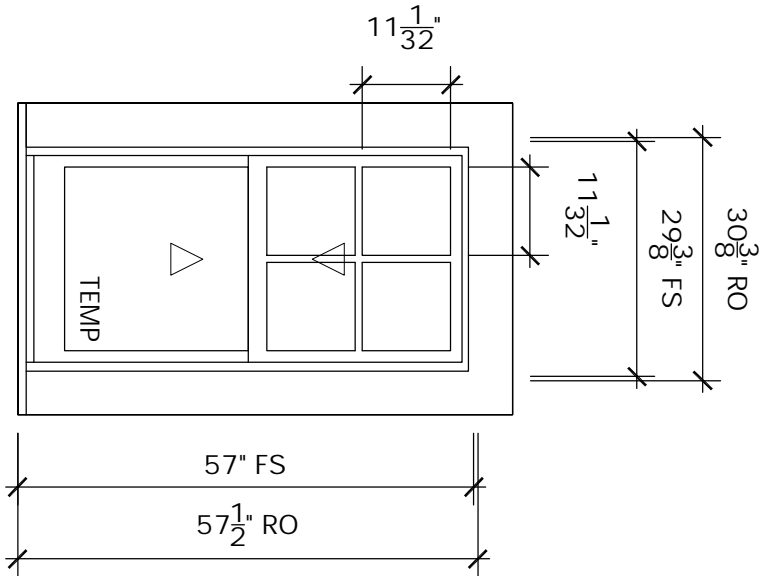

A
 QTY 3
 MAWN 2832 ROTO
 SCALE: 1/2" = 1'-0"
 6-9/16" JAMBS

C
 QTY 3
 WUDH 2424
 SCALE: 1/2" = 1'-0"
 6-9/16" JAMBS
 TEMPERED

D
 WUDHTR 4012
 QTY 3 SCALE: 1/2" = 1'-0"

6-9/16" JAMBS
 TEMPERED

E
 WAWN 4832 ROTO
 QTY 2 SCALE: 1/2" = 1'-0"

4-9/16" JAMBS

F1
 QTY 2
 WAWN 3640 ROTO
 SCALE: 1/2" = 1'-0"
 4-9/16" JAMBS
 ELECTRIC OPERATOR

F2
 QTY 2
 WAWN 3640 STAT
 SCALE: 1/2" = 1'-0"
 4-9/16" JAMBS

H
 QTY 1
 WAWN 2832-2 ROTO
 SCALE: 1/2" = 1'-0"
 6-9/16" JAMBS

J
 QTY 1
 WUDH 2424-2W
 SCALE: 1/2" = 1'-0"
 6-9/16" JAMBS

L
 QTY 2
 WCM 3656 LH
 SCALE: 1/2" = 1'-0"
 6-9/16" JAMBS
 VERIFY HANDING