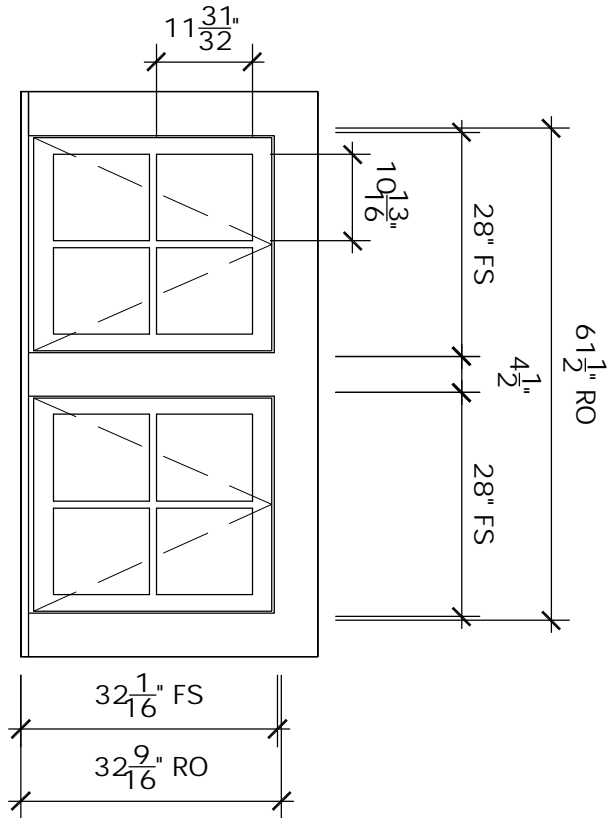

A
 QTY 3
 MAWN 2832 ROTO
 SCALE: 1/2" = 1'-0"
 6-9/16" JAMBS

C
 QTY 3
 WUDH 2424
 SCALE: 1/2" = 1'-0"
 6-9/16" JAMBS
 TEMPERED

D
 WUDHTR 4012
 QTY 3 SCALE: 1/2" = 1'-0"

6-9/16" JAMBS
 TEMPERED

E
 WAWN 4832 ROTO
 QTY 2 SCALE: 1/2" = 1'-0"

4-9/16" JAMBS

F1
 QTY 2
 WAWN 3640 ROTO
 SCALE: 1/2" = 1'-0"
 4-9/16" JAMBS
 ELECTRIC OPERATOR

F2
 QTY 2
 WAWN 3640 STAT
 SCALE: 1/2" = 1'-0"
 4-9/16" JAMBS

H
 QTY 1
 WAWN 2832-2 ROTO
 SCALE: 1/2" = 1'-0"
 6-9/16" JAMBS

J
 QTY 1
 WUDH 2424-2W
 SCALE: 1/2" = 1'-0"
 6-9/16" JAMBS

L
 QTY 2
 WCM 3656 LH
 SCALE: 1/2" = 1'-0"
 6-9/16" JAMBS
 VERIFY HANDING