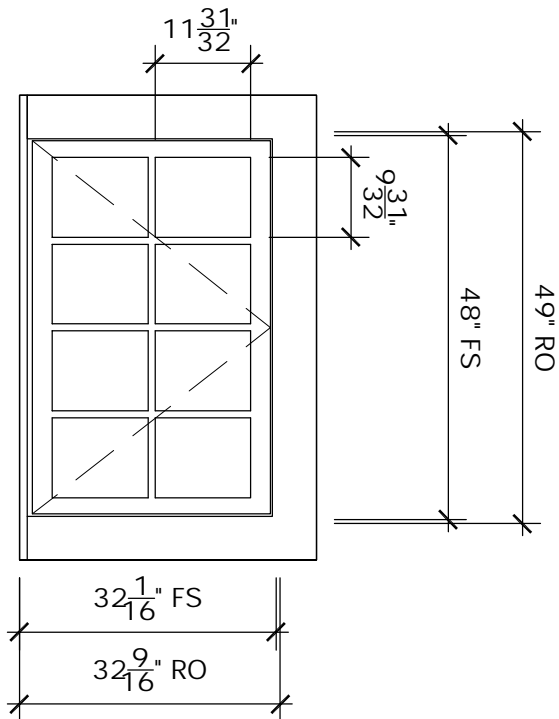

A
 QTY 3
 MAWN 2832 ROTO
 SCALE: 1/2" = 1'-0"
 6-9/16" JAMBS

C
 QTY 3
 WUDH 2424
 SCALE: 1/2" = 1'-0"
 6-9/16" JAMBS
 TEMPERED

D
 WUDHTR 4012
 QTY 3 SCALE: 1/2" = 1'-0"

6-9/16" JAMBS
 TEMPERED

E
 WAWN 4832 ROTO
 QTY 2 SCALE: 1/2" = 1'-0"

4-9/16" JAMBS

F1
 QTY 2
 WAWN 3640 ROTO
 SCALE: 1/2" = 1'-0"
 4-9/16" JAMBS
 ELECTRIC OPERATOR

F2
 QTY 2
 WAWN 3640 STAT
 SCALE: 1/2" = 1'-0"
 4-9/16" JAMBS

H
 QTY 1
 WAWN 2832-2 ROTO
 SCALE: 1/2" = 1'-0"
 6-9/16" JAMBS

J
 QTY 1
 WUDH 2424-2W
 SCALE: 1/2" = 1'-0"
 6-9/16" JAMBS

L
 QTY 2
 WCM 3656 LH
 SCALE: 1/2" = 1'-0"
 6-9/16" JAMBS
 VERIFY HANDING