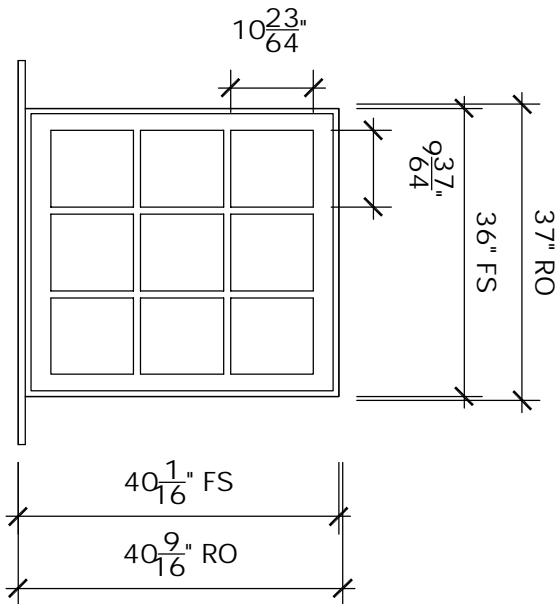

A
 QTY 3
 MAWN 2832 ROTO
 SCALE: 1/2" = 1'-0"
 6-9/16" JAMBS

C
 QTY 3
 WUDH 2424
 SCALE: 1/2" = 1'-0"
 6-9/16" JAMBS
 TEMPERED

D
 WUDHTR 4012
 QTY 3 SCALE: 1/2" = 1'-0"

6-9/16" JAMBS
 TEMPERED

E
 WAWN 4832 ROTO
 QTY 2 SCALE: 1/2" = 1'-0"

4-9/16" JAMBS

F1
 QTY 2
 WAWN 3640 ROTO
 SCALE: 1/2" = 1'-0"
 4-9/16" JAMBS
 ELECTRIC OPERATOR

F2
 QTY 2
 WAWN 3640 STAT
 SCALE: 1/2" = 1'-0"
 4-9/16" JAMBS

H
 QTY 1
 WAWN 2832-2 ROTO
 SCALE: 1/2" = 1'-0"
 6-9/16" JAMBS

J
 QTY 1
 WUDH 2424-2W
 SCALE: 1/2" = 1'-0"
 6-9/16" JAMBS

L
 QTY 2
 WCM 3656 LH
 SCALE: 1/2" = 1'-0"
 6-9/16" JAMBS
 VERIFY HANDING